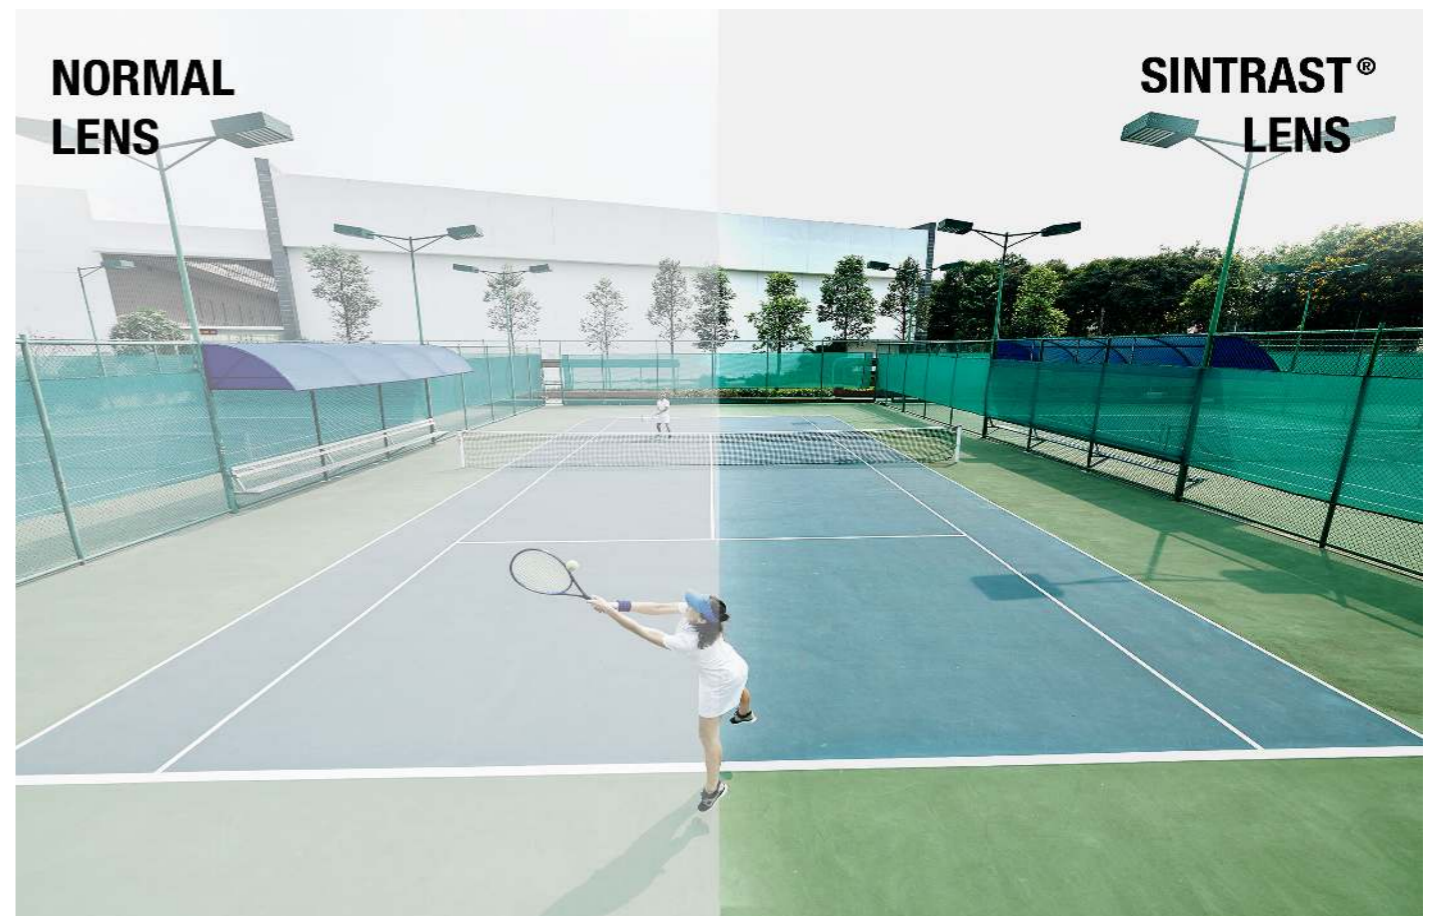

€ 99,99

APOLLO COURT (BOX)

SISU-878-10-58B

Color MATTE BLACK

Lens SINTRAST® COURT

LT117 // W148 // H43 // GW68 // NB16

€ 99,99

NORMAL LENS