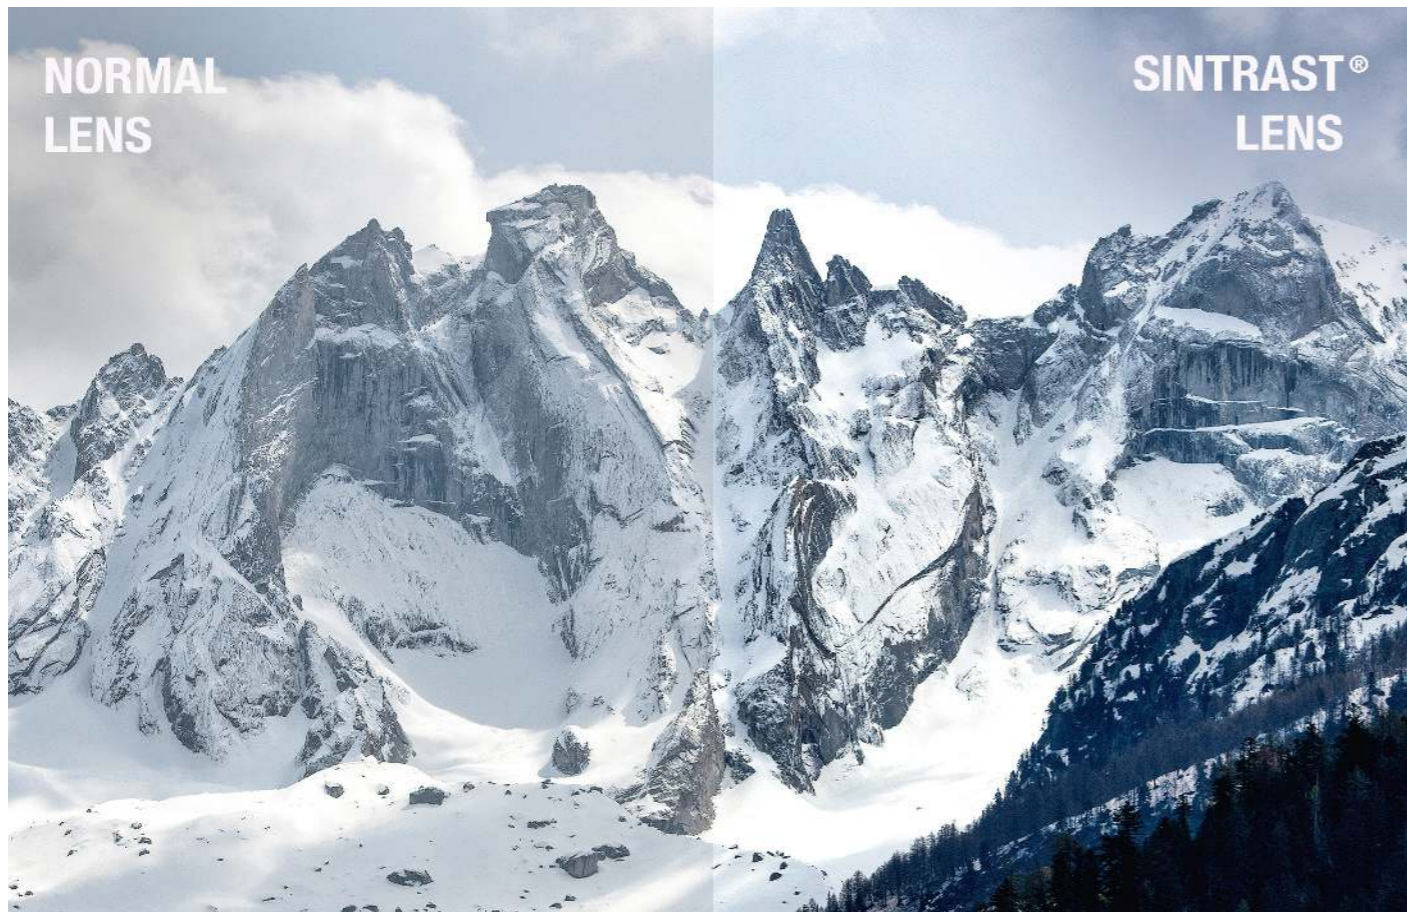

BRYCE II

SISU-876-11-18

Color MATTE BLACK/MATTE GREEN

Lens SINTRAST® SNOW

LT120 // W148 // H49 // GW129

€ 59,99

BRYCE II

SISU-876-30-58

Color MATTE WHITE/RED

Lens SINTRAST® SNOW

LT120 // W148 // H49 // GW129

€ 59,99